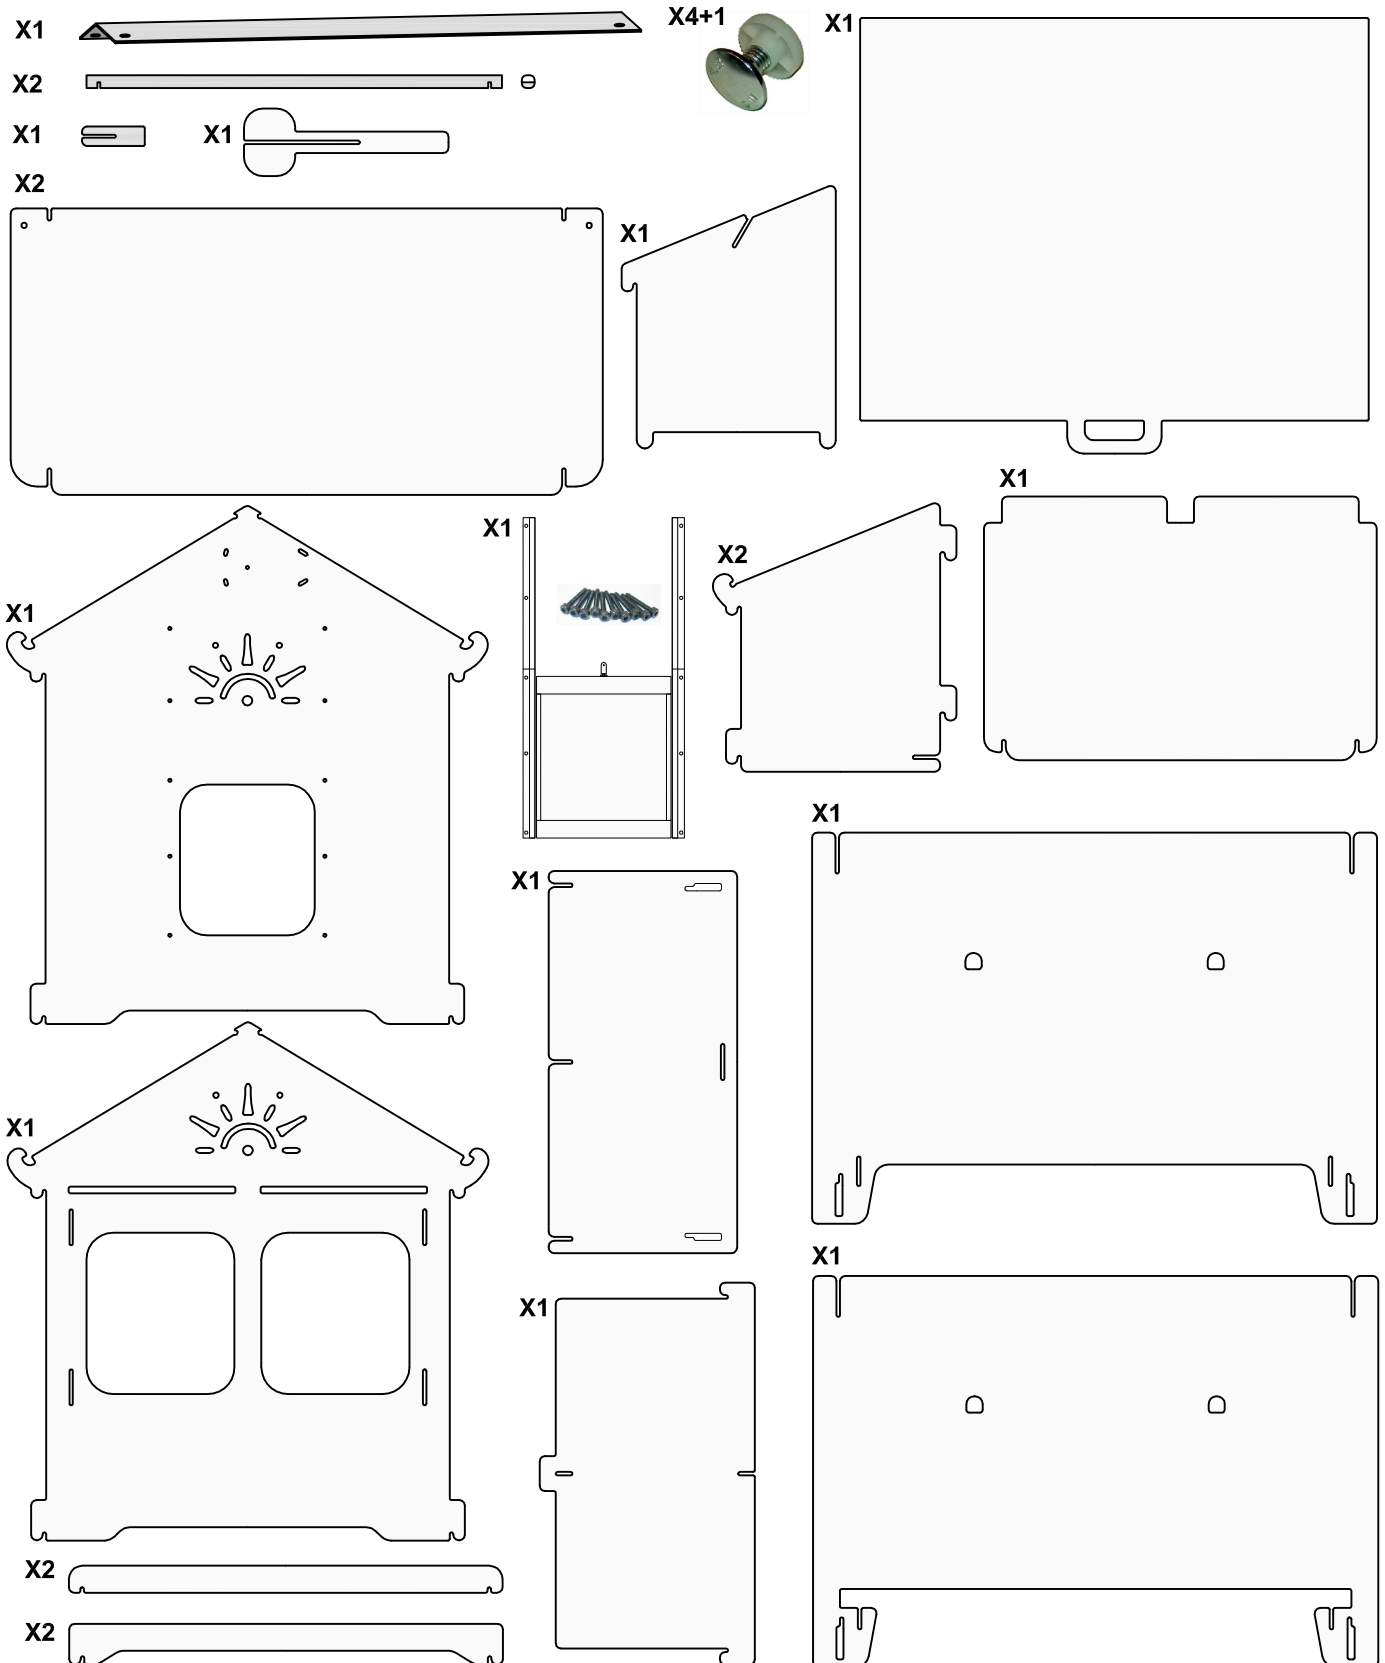

Cucciolotta

The happy home of pets

POLLY CLASSIC

REStYLING 2021

(I) ISTRUZIONI DI MONTAGGIO - (EN) ASSEMBLY INSTRUCTIONS - (S) MONTERINGSANVISNINGAR - (E) INSTRUCCIONES DE MONTAJE - (D) AUFBAUANLEITUNGEN - (N) MONTERINGSANVISNING - (F) INSTRUCTIONS D'ASSEMBLAGE - (NL) MONTAGEHANDLEIDING - (DK) MONTERINGSVEJLEDNING - (P) INSTRUÇÕES DE MONTAGEM - (PL) INSTRUKCJA MONTAZU - (FI) ASENNUSOHJEET - (RU) ИНСТРУКЦИЯ ПО МОНТАЖУ - (GR) ΟΔΗΓΙΕΣ ΣΥΝΑΡΜΟΛΟΓΗΣΗΣ - (CZ) MONTAZNÍ NAVOD

1

2

3

4

11

12

13

OK!