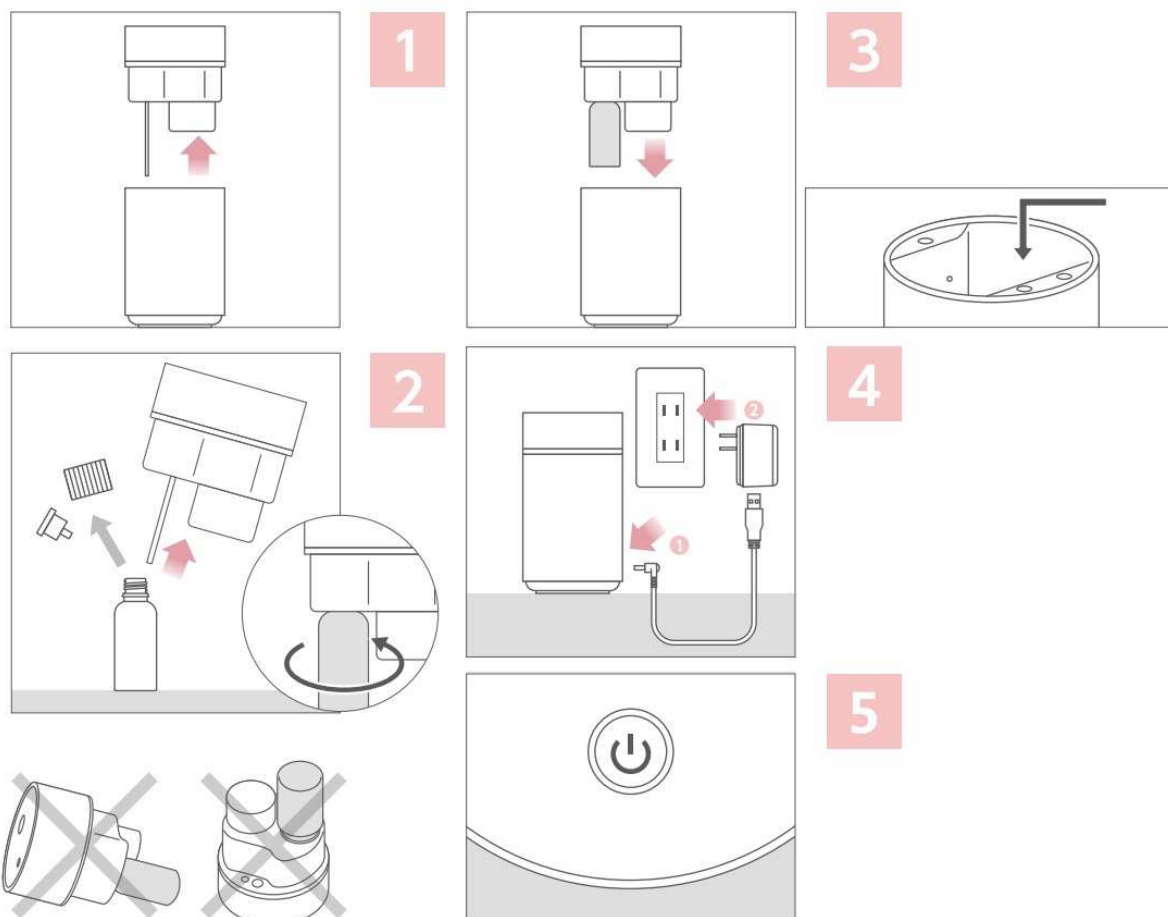

2. Popis:

1 - Ovládací tlačítko

2 - Výstup vůně

3 - Vrchní kryt

4 - Lahvička na esenciální olej

5 - Základna

6 - Mléčný plast LED podsvětlení

7 - USB kabel

8 - Napájecí adaptér

3. Použití:

POZOR!!!:

Přístroj lze použít pouze s vodě rozpustnými oleji.

Najděte vhodný prostor pro umístění přístroje. Zvolte povrch, který je rovný, stabilní, chráněný proti vnějším vlivům a zcela vodě odolný.

Neumísťujte přístroj v bezprostřední blízkosti nábytku a na povrchy, které mohou být poškozeny působením oleje.

1. Odstraňte vrchní kryt přístroje (3) zvednutím nahoru.
2. Odstraňte z lahvičky uzávěr a opatrně i dávkovač. Našroubujte lahvičku (4) s esenciálním olejem. Ujistěte se, že je lahvička dostatečně dotažená.
3. Nasadte vrchní kryt (3) přístroje na základnu (5). Pokud není kryt správně nasazený na základnu, nemusí přístroj fungovat.
4. Zapojte USB konektor (7) do základny přístroje (5) do napájecího adaptéru (8) a adaptér do el. sítě.
5. Zapněte přístroj zmáčknutím ovládacího tlačítka (1). Přístroj začne ihned uvolňovat vonnou esenci.