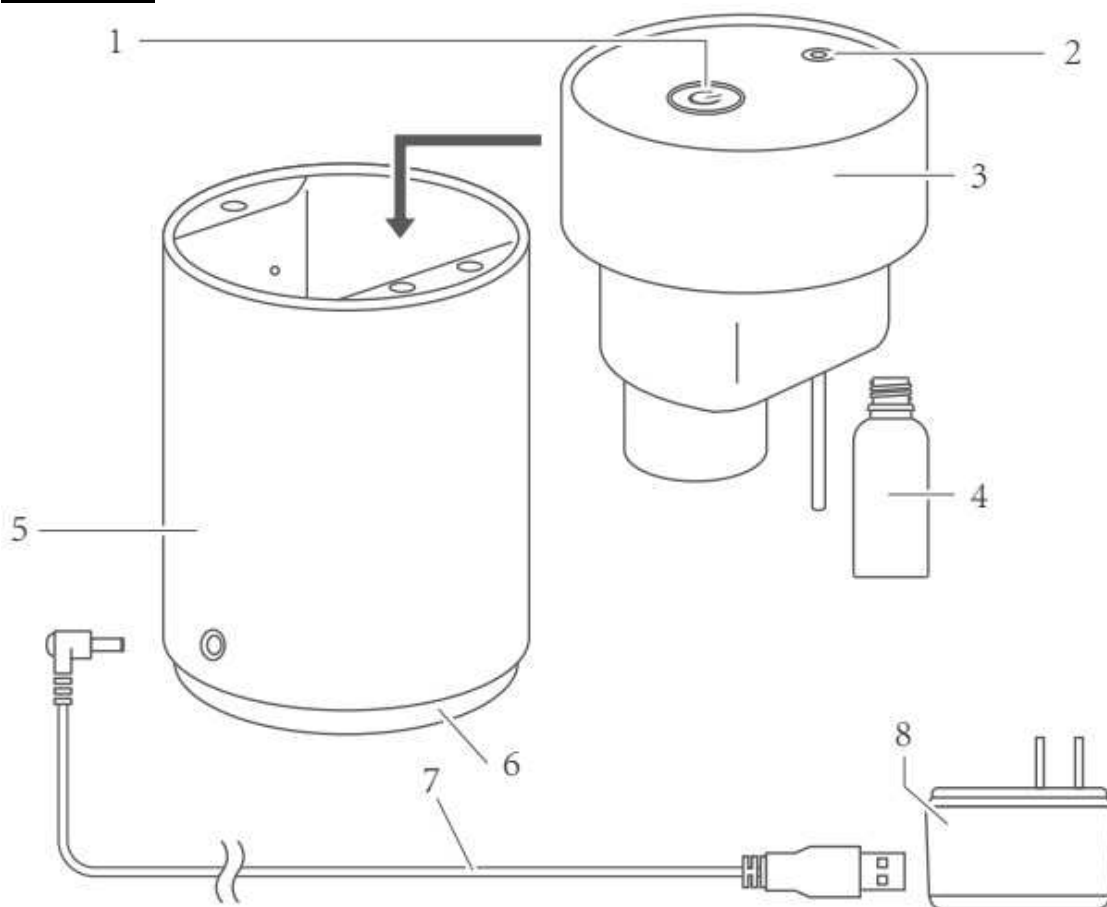

2. Popis:

1 - Ovládací tlačítko

2 - Výstup vůně

3 - Vrchní kryt

4 - Lahvička na esenciální olej

5 - Základna

6 - Mléčný plast LED podsvětlení

7 - USB kabel