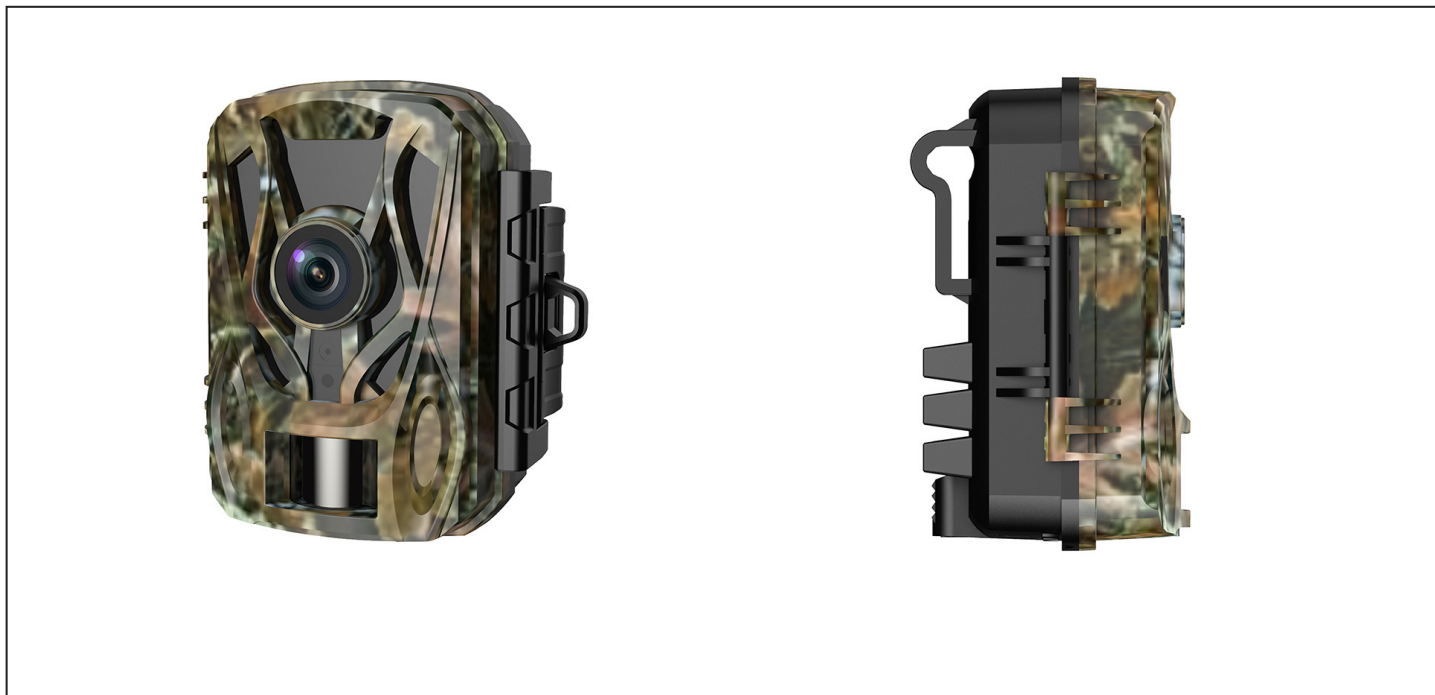

Fotopast s WIFI a bluetooth připojením

FP04WIFI

Popis

- bluetooth připojením z telefonu se aktivuje WIFI připojení, které slouží ke snadnému stažení souborů z fotopasti do chytrého telefonu. Díky této funkci nemusíte fotopast sundávat z místa instalace, ani s ní jakkoliv fyzicky manipulovat, je možné ji nastavit přes chytrý telefon.
- WIFI připojení slouží ke stažení souborů a nastavení kamery, není určeno k trvalému datovému připojení
- připojení WIFI 2.4GHz 802.11 b/g/n
- režim fotografie, videa, časosběrný režim
- velmi přehledná aplikace v anglickém jazyce pro Android a iOS
- rozlišení videa 2,7K/1080P/720P/480/VGA, formát .avi
- rozlišení fotografie 1/3/5/8/12/16/20MP, formát .jpeg
- CMOS 2MP senzor
- čočka 4G FOV=90° auto IR filtr
- barevný displej 5cm (2")
- dosah PIR čidla až 20m
- 26 IR LED, dosvit v noci 16m
- úhel záběru PIR čidla 90°
- rychlost spouště 0,4s
- krytí IP54
- délka videa 3s - 5min
- SD karta až 32GB (není součástí balení)
- zabudovaný mikrofon a reproduktor
- výdrž v pohotovostním režimu 4-5 měsíců (v závislosti na prostředí, četnosti užití a druhu baterií)
- napájení 4x AA baterie (nejsou součástí balení), externí napájení DC 6V/2A (není součástí balení)
- součást balení: datový kabel, upevňovací popruh (145cm), nastavitelný montážní držák
- pracovní teplota: -20 + 60°C